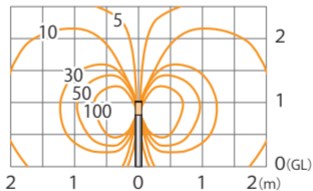

■ シンプルLEDホーライト5型 8W ステンレス/ブラック/ステンレス照度センサ付
(HFD-L04SC/L04BC/L1SSC)

色温度:3000K 全光束:451lm

鉛直面