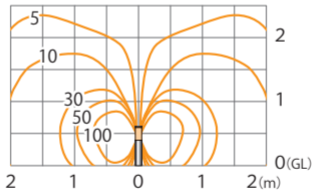

■ シンプルLEDホーライト6型 8W ステンレス/ブラック/ステンレス照度センサ付
(HFD-L05SC/L05BC/L2SSC)

色温度:3000K 全光束:451lm

鉛直面