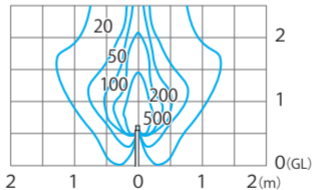

■スタイルホ° -ルライト8型 シルバ° -/グ° レイッシュコ° -ルト° /ブ° ラック
(HFD-W01S/G/K)

色温度：6100K 全光束：237lm

鉛直面