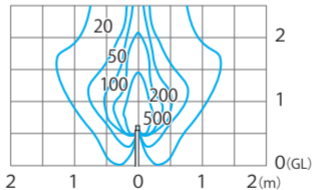

■スタイルホ° -ルライト8型 シルバ° -/グ° レイッシュコ° -ルト° /ブ° ラック  
(HFD-W01S/G/K)

色温度：6100K 全光束：237lm

鉛直面