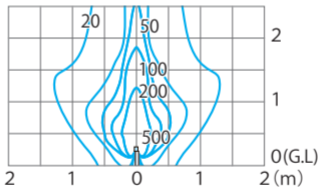

■スタイルミニボールライト1型  
シルバー/グレイッシュゴールド/ブラック  
(HFD-W02S/G/K)

色温度：6100K 全光束：237lm

鉛直面