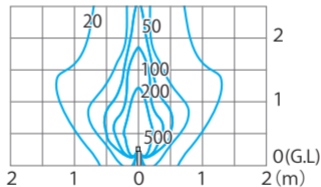

■スタイルミニポールライト1型
シルバー/グレイッシュゴールド/ブラック
(HFD-W02S/G/K)

色温度：6100K 全光束：237lm

鉛直面