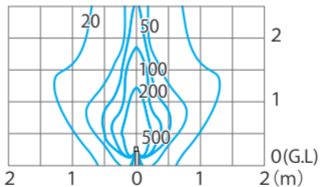

■スタイルミニボールライト1型  
シルバー/グレイッシュゴールド/ブラック  
(HFD-W02S/G/K)

色温度：6100K 全光束：237lm

鉛直面