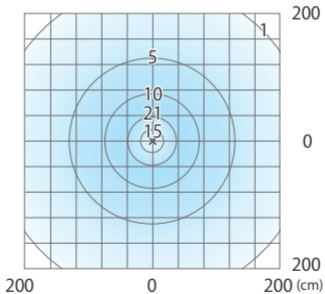

■スタイルル[®] -ルライト11型 (白) シルバ[®] -/グ[®] レイッシュコ[®] -ルト[®] /ブ[®] ラック
(HFD-W31S/G/K)

色温度:6100K 全光束:161lm

床面