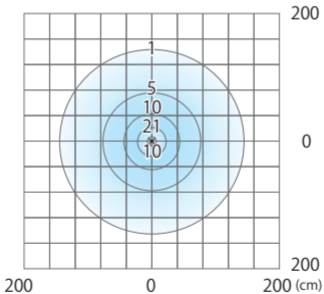

■スタイルル° -ルライト12型 (白) シルバ° -/グ° レイッシュコ° -ルト° /フ° ラック
(HFD-W32S/G/K)

色温度:6100K 全光束:161lm

床面