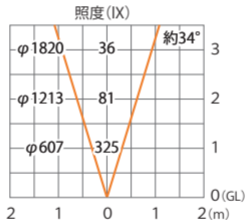

■ De-SPOT 調色リング 100V シルバー/グレイッシュゴールド  
5mプラグ付 / 10mコード付  
(HFE-C35S/G HFE-C36S/G) 色温度:2700K 全光束:230lm

※2700Kの場合

水平面

■ De-SPOT 調色リング 100V シルバ-グレイッシュゴールド  
5mプラグ付 / 10mコード付  
(HFE-C35S/G HFE-C36S/G) 色温度:5000K 全光束:390lm

※5000Kの場合

水平面