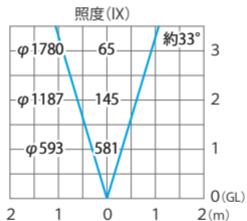

■ De-SPOT 調色リング 100V シルバー/グレイッシュゴールド  
5mプラグ付 / 10mコード付  
(HFE-C35S/G HFE-C36S/G) 色温度:2700K 全光束:230lm

※2700Kの場合

水平面

■ De-SPOT 調色リング 100V シルバ-グレイッシュゴールド  
5mプラグ付 / 10mコード付  
(HFE-C35S/G HFE-C36S/G) 色温度:5000K 全光束:390lm

※5000Kの場合

水平面