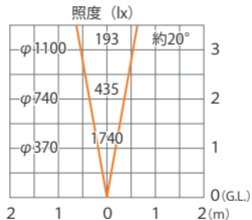

■ De-SPOTトライリング 100V
シルバー / チャコールグリーン
(HFE-C73S/C)

色温度:2700K 全光束:600lm

※狭角時 / 2700K

水平面

■ De-SPOTトライリング 100V
シルバー / チャコールグリーン
(HFE-C73S/C)

色温度:2700K 全光束:600lm

※広角時 /2700K

水平面

■ De-SPOT トライリング 100V
シルバー / チャコールグリーン
(HFE-C73S/C)

色温度:5000K 全光束:600lm

※狭角時 /5000K

水平面

■ De-SPOTトライリング 100V
シルバー / チャコールグリーン
(HFE-C73S/C)

色温度:5000K 全光束:600lm

※広角時 /5000K

水平面