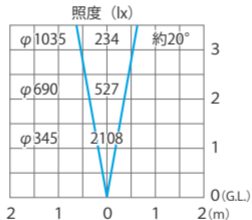

■ De-SPOTトライリング 100V
シルバー / チャコールグリーン
(HFE-C73S/C)

色温度:2700K 全光束:600lm

※狭角時 / 2700K

水平面

■ De-SPOTトライリング 100V
シルバー / チャコールグリーン
(HFE-C73S/C)

色温度:2700K 全光束:600lm

※広角時 /2700K

水平面

■ De-SPOT トライリング 100V
シルバー / チャコールグリーン
(HFE-C73S/C)

色温度:5000K 全光束:600lm

※狭角時 /5000K

水平面

■ De-SPOTトライリング 100V
シルバー / チャコールグリーン
(HFE-C73S/C)

色温度:5000K 全光束:600lm

※広角時 /5000K

水平面