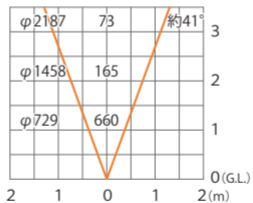

■ De-SPOTトライリング 100V
シルバー / チャコールグリーン
(HFE-C73S/C)

色温度:2700K 全光束:600lm

※狭角時 / 2700K

水平面

■ De-SPOTトライリング 100V
シルバー / チャコールグリーン
(HFE-C73S/C)

色温度:2700K 全光束:600lm

※広角時 /2700K

水平面

■ De-SPOT トライリング 100V
シルバー / チャコールグリーン
(HFE-C73S/C)

色温度:5000K 全光束:600lm

※狭角時 /5000K

水平面

■ De-SPOTトライリング 100V
シルバー / チャコールグリーン
(HFE-C73S/C)

色温度:5000K 全光束:600lm

※広角時 /5000K

水平面