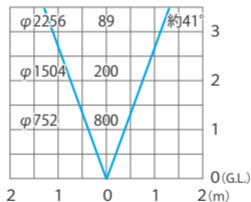

■ De-SPOT トライリング 100V
シルバー / チャコールグリーン
(HFE-C73S/C)

色温度:5000K 全光束:600lm

※狭角時 /5000K

水平面

■ De-SPOTトライリング 100V
シルバー / チャコールグリーン
(HFE-C73S/C)

色温度:5000K 全光束:600lm

※広角時 /5000K

水平面