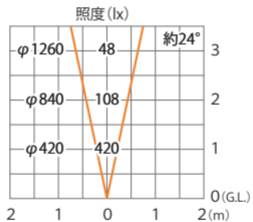

■ シンプルLEDアップライト4型 (電球色)
(HFE-D01K)

色温度:3000K 全光束:165lm

水平面