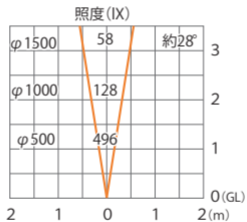

■ スポットライト1型 モジュールタイプ シルバー/ブラック  
(HFE-D06S/K)

色温度:2900K 全光束:178lm

水平面