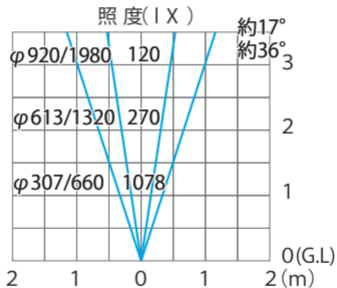

■De-SPOT 100Vスプレッドタイプ
スパイクタイプ/ブラケットタイプ
(HFE-W03S/D08S) 色温度：5300K 全光束：297lm

水平面