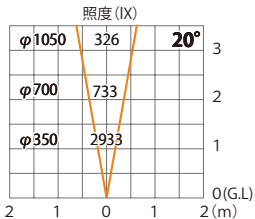

ガーデンアップライト 100V ルーメックトラスト M 狭角
HFE-D100K

色温度:2700K 全光束:600lm

水平面