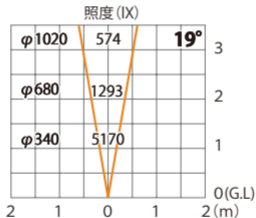

ガーデンアップライト 100V ルーメックトラスト L 狭角
HFE-D101K

色温度:2700K 全光束:1000lm

水平面