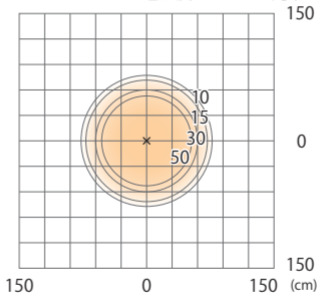

トーチパススタンド 100Vトラスト
HFE-D108K/109K

色温度:2700K 全光束:150lm

床面