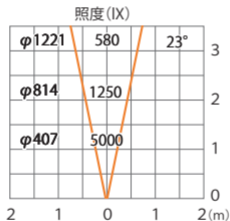

ガーデンアップライト ルームック XL レンズ・スパイクセット 電球色  
HBB-D114K HFE-D110K

色温度:2700K 全光束: 1250lm

水平面