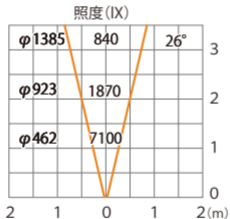

ガーデンアップライト ルーメック XL+レンズ・スパイクセット 電球色
HBB-D157K HBB-D161K HFE-D111K

色温度:2700K 全光束:1700lm

水平面