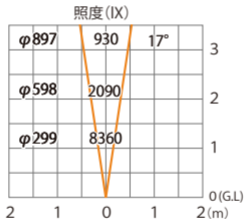

ガーデンアップライト 100V ルーメックLアドバンス ナロー
HFE-D117K HFE-D114K HFE-D123K HFE-D120K

色温度:2700K 全光束:905lm

水平面