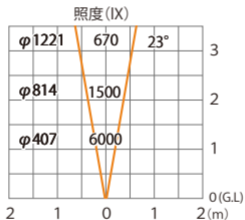

ガーデンアップライト 100V ルーメック Lアドバンス ミディアム
HFE-D118K HFE-D115K HFE-D112K HFE-D121K

色温度:2700K 全光束:900lm

水平面