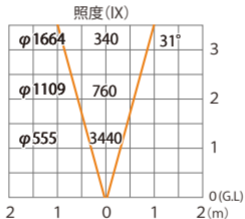

ガーデンアップライト 100V ルーメックLアドバンス ワイド
HFE-D119K HFE-D116K HFE-D113K HFE-D122K

色温度:2700K 全光束:900lm

水平面