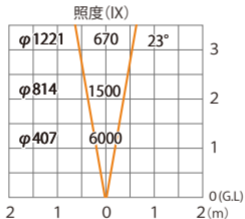

ガーデンアップライト 100V ルーメックLアドバンス ミディアム  
HFE-D118K HFE-D115K HFE-D112K HFE-D121K

色温度:2700K 全光束:900lm

水平面