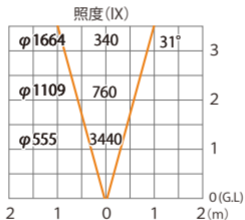

ガーデンアップライト 100V ルーメックLアドバンス ワイド  
HFE-D119K HFE-D116K HFE-D113K HFE-D122K

色温度:2700K 全光束:900lm

水平面