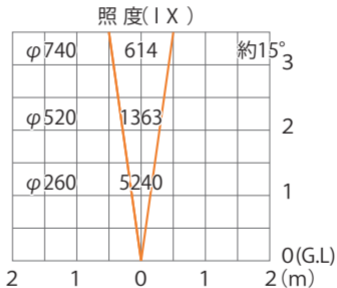

■ シンプルLEDアップライト5型 シルバー
(HFE-D11S)

色温度：2900K 全光束：429lm

水平面