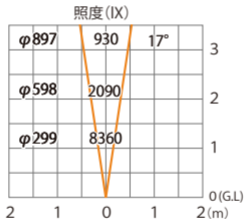

ガーデンアップライト 100V ルーメックLアドバンス ナロー  
HFE-D117K HFE-D114K HFE-D123K HFE-D120K

色温度:2700K 全光束:905lm

水平面