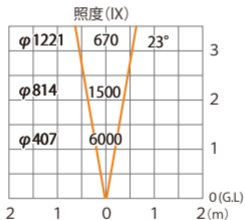

ガーデンアップライト 100V ルーメックLアドバンス ミディアム
HFE-D118K HFE-D115K HFE-D112K HFE-D121K

色温度:2700K 全光束:900lm

水平面