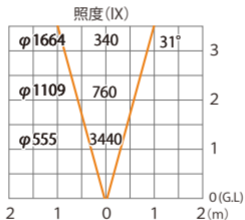

ガーデンアップライト 100V ルーメックLアドバンス ワイド
HFE-D119K HFE-D116K HFE-D113K HFE-D122K

色温度:2700K 全光束:900lm

水平面