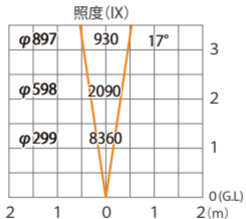

ガーデンアップライト 100V ルーメックLアドバンス ナロー  
HFE-D117K HFE-D114K HFE-D123K HFE-D120K

色温度:2700K 全光束:905lm

水平面