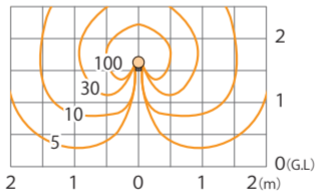

■ シンプルLEDスタンドライト1型 (電球色)

ホワイト/シルバー/ブラック/レイッシュコート/ブラック

(HFE-D12WA/SA/GA/KA)

色温度:2700K 全光束:323lm

鉛直面