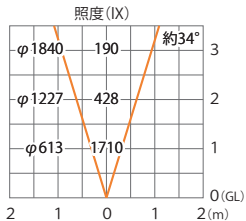

■ シンプルLEDスポットライト3型 中角 (電)  
ブラック/シルバーグレー  
(HFE-D13K/S)

色温度:3000K 全光束:1122lm

水平面