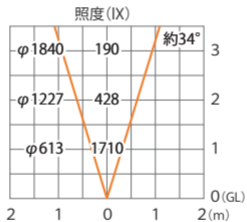

■ シンプルLEDスポットライト3型 中角 (電)
ブラック/シルバーグレー
(HFE-D13K/S)

色温度:3000K 全光束:1122lm

水平面