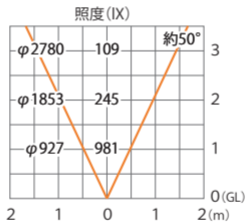

■ シンプルLEDスポットライト3型 広角 (電)
ブラック/シルバーグレー
(HFE-D14K/S)

色温度:3000K 全光束:1300lm

水平面