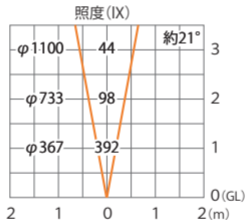

■De-SPOT 調光リング 100V ブラック (電)
5mP付/10m狭角 ブラック/グレイッシュゴールド
(HFE-D15K/16K/19G/20G) 色温度:2700K 全光束:500lm

※調光最大時

水平面

■De-SPOT 調光リング 100V ブラック (電)
5mP付/10m狭角 ブラック/グレイッシュゴールド
(HFE-D15K/16K/19G/20G) 色温度:2700K 全光束:80lm

※調光最小時

水平面