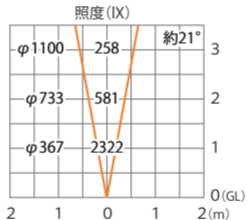

■De-SPOT 調光リング 100V ブラック (電)
5mP付/10m狭角 ブラック/グレイッシュゴールド
(HFE-D15K/16K/19G/20G) 色温度:2700K 全光束:500lm

※調光最大時

水平面

■De-SPOT 調光リング 100V ブラック (電)
5mP付/10m狭角 ブラック/グレイッシュゴールド
(HFE-D15K/16K/19G/20G) 色温度:2700K 全光束:80lm

※調光最小時

水平面