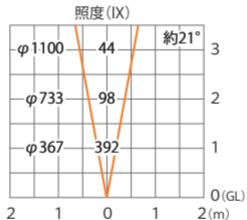

■De-SPOT 調光リング 100V ブラック (電)  
5mP付/10m狭角 ブラック/グレイッシュゴールド  
(HFE-D15K/16K/19G/20G) 色温度:2700K 全光束:500lm

※最大出力時

水平面

■De-SPOT 調光リング 100V ブラック (電)  
5mP付/10m狭角 ブラック/グレイッシュゴールド  
(HFE-D15K/16K/19G/20G) 色温度:2700K 全光束:80lm

※最小出力時

水平面