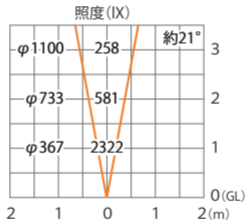

■De-SPOT 調光リング 100V ブラック (電)  
5mP付/10m狭角 ブラック/グレイッシュゴールド  
(HFE-D15K/16K/19G/20G) 色温度:2700K 全光束:500lm

※最大出力時

水平面

■De-SPOT 調光リング 100V ブラック (電)  
5mP付/10m狭角 ブラック/グレイッシュゴールド  
(HFE-D15K/16K/19G/20G) 色温度:2700K 全光束:80lm

※最小出力時

水平面