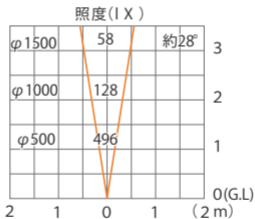

■スポットライト1型 モジュールタイプ 6mプラグ付
シルバーグレー/ブラック
(HFE-D23S/K) 色温度：2900K 全光束：178lm

水平面