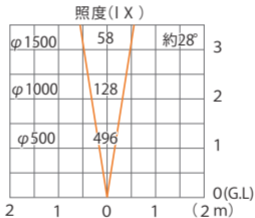

■スポットライト1型 モジュールタイプ 6mプラグ付  
シルバーグレー/ブラック  
(HFE-D23S/K) 色温度：2900K 全光束：178lm

水平面