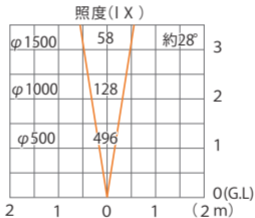

■スポットライト1型 モジュールタイプ ブラケットタイプ
シルバーグレー/ブラック
(HFE-D26S/K) 色温度：2900K 全光束：178lm

水平面