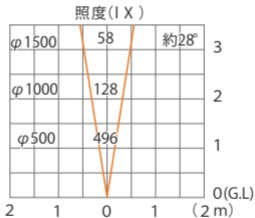

■スポットライト1型 モジュールタイプ ブラケットタイプ  
シルバーグレー/ブラック  
(HFE-D26S/K) 色温度：2900K 全光束：178lm

水平面