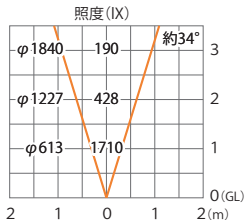

■ シンプルLEDスポットライト3型 中角 (電)
ブラケット ブラック/シルバークレー
(HFE-D27K/S)

色温度:3000K 全光束:1122lm

水平面