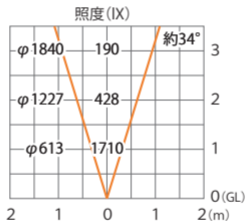

■ シンプルLEDスポットライト3型 中角 (電)
ブラケット ブラック/シルバークレー
(HFE-D27K/S)

色温度:3000K 全光束:1122lm

水平面