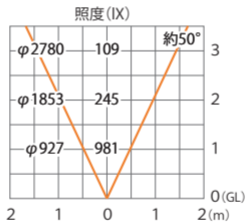

■ シンプルLEDスポットライト3型 広角 (電)
ブラケット ブラック/シルバークレー
(HFE-D28K/S)

色温度:3000K 全光束:1300lm

水平面