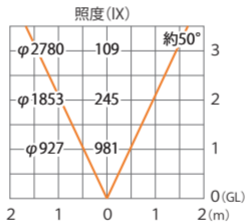

■ シンプルLEDスポットライト3型 広角 (電)  
ブラケット ブラック/シルバークレー  
(HFE-D28K/S)

色温度:3000K 全光束:1300lm

水平面