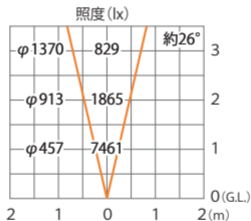

■ パワースポットライト 3 型  
スレートシルバーク/チャコールグリーン  
(HFE-D38L/C)

色温度:3000K 全光束:2000lm

水平面