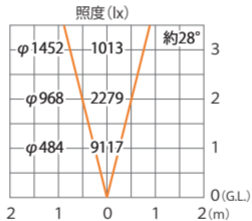

■ パワースポットライト 4 型
スレートシルバークォーツ/チャコールグリーン
(HFE-D39L/C)

色温度:3000K 全光束:3000lm

水平面