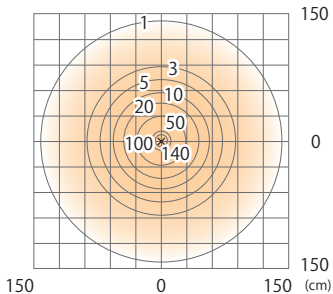

■ スタイル<sup>®</sup> スタント<sup>®</sup> ライト1 型ガ-ト<sup>®</sup> (電球色)

スレートシルバー/チャコールグ-リーン  
(HFE-D40L/C)

色温度:3000K 全光束:34lm

床面