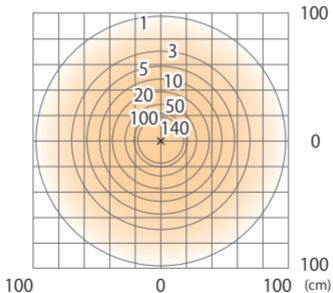

■ スタイルパ° スタント° ライト 2 型 ルーパ° - (電球色)
スレートシルバ° - / チャコールグ° リーン
(HFE-D41L/C)

色温度:3000K 全光束:72lm

床面