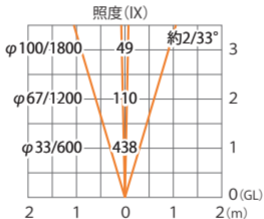

■ De-SPOT 100V 超狭角タイプ (電球色)
(HFE-D44S)

色温度:3000K 全光束:17lm

水平面