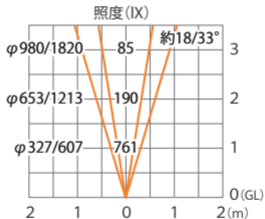

■ De-SPOT 100V スポットタイプ (電球色)
(HFE-D45S)

色温度:3000K 全光束:227lm

水平面