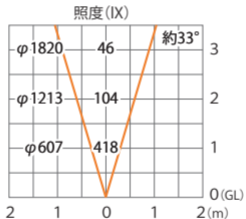

■ De-SPOT 100V 広角タイプ (電球色)
(HFE-D46S)

色温度:3000K 全光束:188lm

水平面